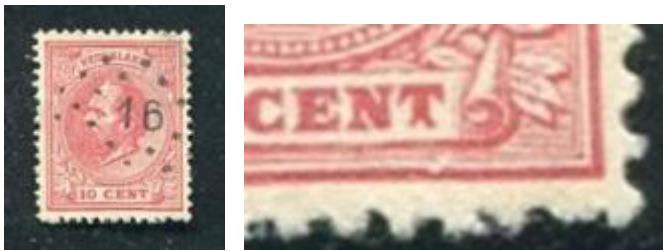

21 P2 (Leidraad 10 a+b) Gespleten T van cent

De "zwaluwstaart" zou je deze plaatfout kunnen betitelen. Deze afwijking gaat vergezeld van een variërend wit vlekje onder de T van cent, beide op de rode **nvph 21**.

Cataloguswaarde plaatfout op losse zegel €70,-, op poststuk €110,-